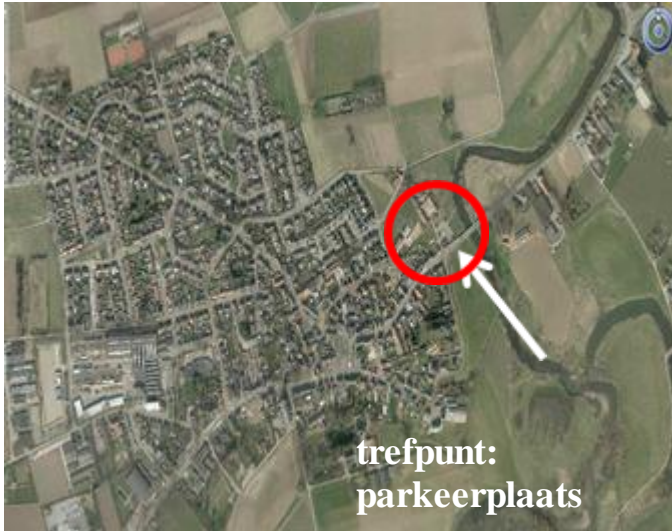

gemeente roerdalen

euregio
rhein-maas-nord rijn-maas-noord

INTERREG
Deutschland
Nederland

INTERREG - Grenzregionen gestalten Europa
Europäischer Fonds für Regionale Entwicklung der Europäischen Union

INTERREG - Grensregio's bouwen aan Europa
Europees Fonds voor Regionale Ontwikkeling van de Europese Unie

KLEIN GELUK
uit roerdalen

NABU
Naturschutzstation
Haus Wildenrath

Stadt Wassenberg

Stadt Wegberg